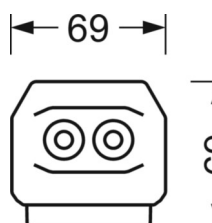

## Оптика

Оснастка	LED, цветопередача/оттенок света CRI ≥ 80 / 4000K
Допуск для координаты цветности (MacAdam)	3SDCM
Номинальный световой поток	11004lm
Срок службы LED	50000h L80/B10 (Tq 25°C)
светоотдача светильников	161lm/W
Угол излучения	115° (C0) / 110° (C90)
UGR поп./вдоль	27.8 / 27.2

## Механика

цвет корпуса белый стандартный для электротехники RAL 9016

размеры (LxWxH/DxH) 1531mm x 55mm x 37mm

вес (нетто) 2kg

Вид монтажа сборка трековых систем, световая структура

## размеры

L	1531 mm	Длина
В	55 mm	Ширина
н	37 mm	Высота