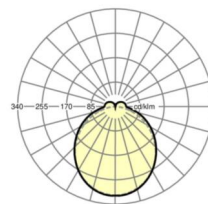

параметры

номер заказа	19477006060
код EAN	4020863408788
номер таможенного тарифа	94051190
Знак прохождения контроля	IP 64, класс защиты I, ENEC10 VDE, F, D, HACCP DIN10500/Food/IFS-пригодность для применения/BRC, Indoor, CE
Степень ударопрочности IK	IK03 (-20°C bis 25°C)
Температура окружающей среды	ta -20°C в 25°C
Особые свойства	Готовность к IoT «Ready for IoT»
Гарантийный срок	5 лет
Государственные программы поддержки	BEG - государственные субсидии для энергосберегающих зданий (действительна только для Германии)

электротехника

Балласт	Электронный драйвер DALI2 (1 штука)
Мощность системы	68W
сетевое напряжение	230V/50Hz
класс энергосбережения/Источник света	C

Оптика

Оснастка	LED, цветопередача/оттенок света CRI ≥ 80 / 4000K
Допуск для координаты цветности (MacAdam)	3SDCM
Номинальный световой поток	11004lm
Срок службы LED	50000h L80/B10 (Tq 25°C)
светоотдача светильников	161lm/W
Угол излучения	115° (C0) / 110° (C90)
UGR поп./вдоль	27.8 / 27.2

DEEP-LINK

<https://www.regiolum.de/ru/article/19477006060>

Ссылка	LED 12000lm 840
ηLB	100 %
Φ ↓/↑	90 % / 10 %
UGR поп./вдоль	27.8 / 27.2