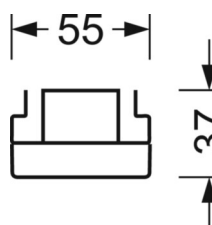

## Оптика

Оснастка	LED, цветопередача/оттенок света CRI ≥ 80 / 4000K
Допуск для координаты цветности (MacAdam)	3SDCM
Номинальный световой поток	11004lm
Срок службы LED	50000h L80/B10 (Tq 25°C)
светоотдача светильников	161lm/W
Угол излучения	115° (C0) / 110° (C90)
UGR поп./вдоль	27.8 / 27.2

## Механика

цвет корпуса белый стандартный для электротехники RAL 9016

размеры (LxWxH/DxH) 1531mm x 55mm x 37mm

вес (нетто) 2kg

Вид монтажа сборка трековых систем, световая структура

## размеры

L	1531 mm	Длина
В	55 mm	Ширина
н	37 mm	Высота